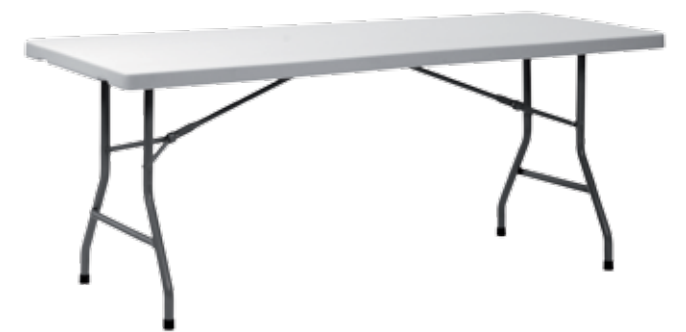

**Rossini**

Ø122 H74  
Kg 12 1 0.081m³

**Verdi**

Ø152 H74  
Kg 18 1 0.138m³

**Kompakt 150**

W152 L76 H74  
Kg 12.5 1 0.059m³

**Vivaldi**

W198 L91 H74  
Kg 19 1 0.095m³