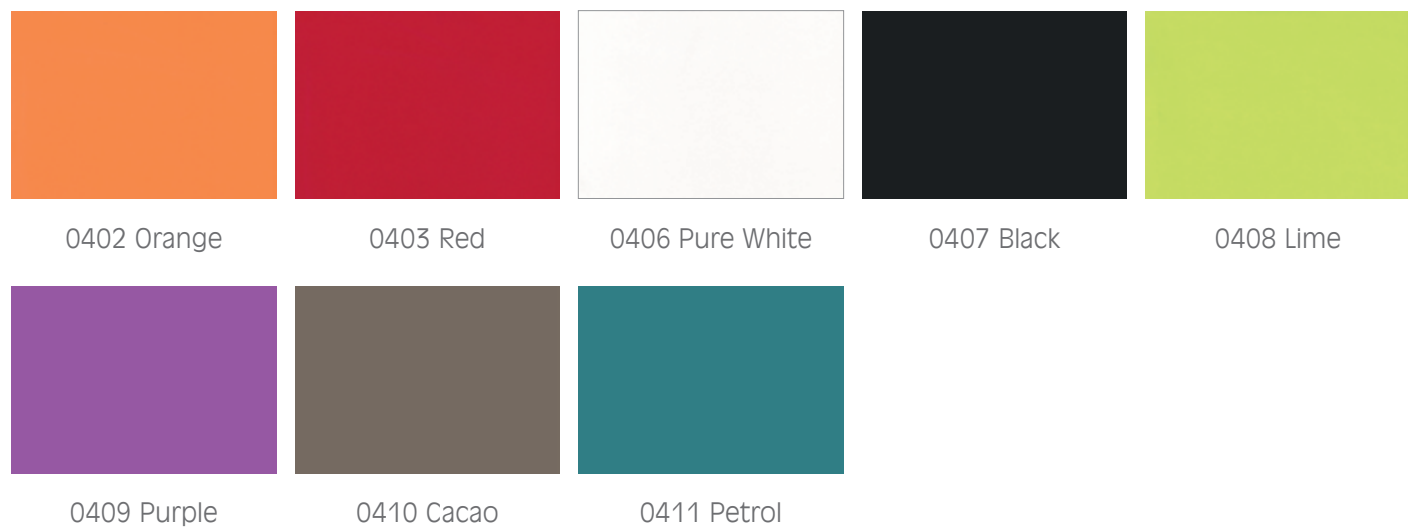

Torino

- 70x70cm
- 80x80cm
- 80x60cm
- 100x70cm
- 120x80cm

**Marco Polo** 130x50cm

**lonas** 60x60cm

**Plasma** 60x60cm

**Hercules-2** 130x50cm

mono colours

uni colours