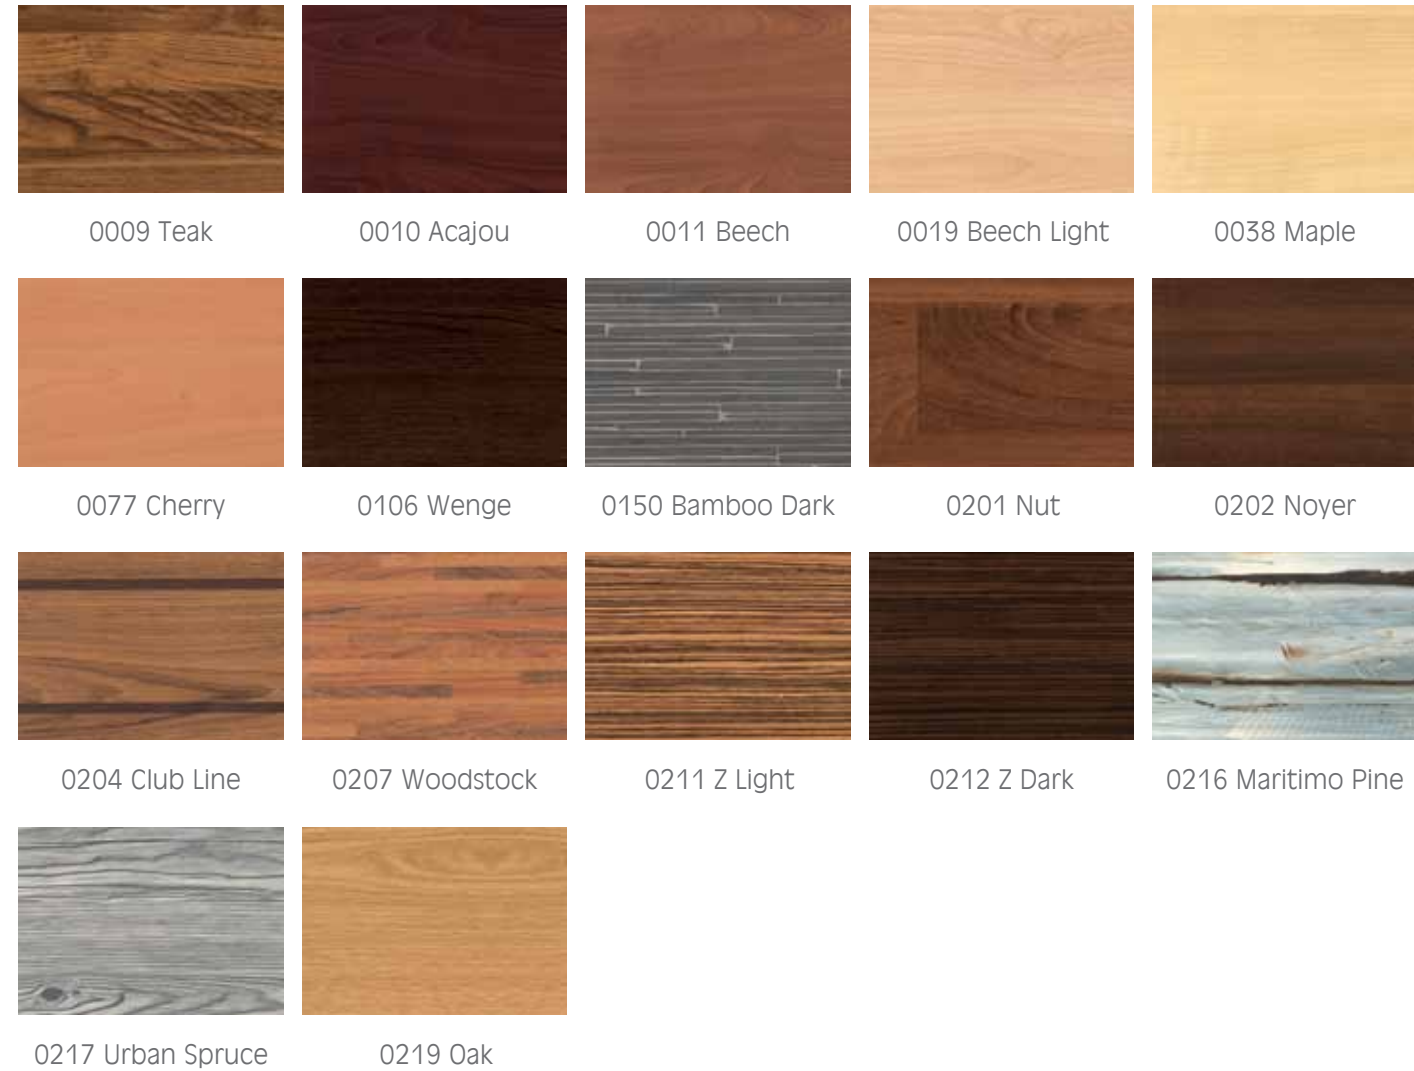

wood colours