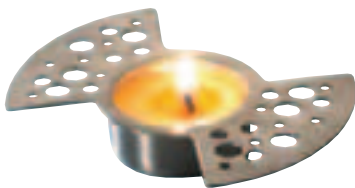

**Oval Candle Holder**  
OCH - 1000 - H 90 mm

**Votive Holder**  
VH - 4242

**T - Light Holder**  
TLS - 4343

**Candle Stand**  
CS - 4336 - H 145 mm  
CS - 4337 - H 170 mm  
CS - 4338 - H 195 mm

**T - Light Holder**  
TLS - 1212

**Candle Holder**  
CH - 006 - 6"  
CH - 007 - 7"  
CH - 008 - 8"

**Oval T - Light**  
OCH - 3000

**Candle Extinguisher**  
CE - 1565 - L 195 mm H 55 mm

**Oval T - Light**  
OCH - 2000

**Rect. T Light Holder**  
TLS- 1414 - 75 x 75 x 45 mm

**Flower Vase**  
FV - 0550 - H 200 mm

**Flower Vase**  
FV - 0560 - H 200 mm

**Flower Vase**  
FV - 666 - H 220 mm

**Bud Vase Hexagonal**  
BV - 660 - L 45 x W 25 x H 195 mm

**Bud Vase**  
BV - 292 - 46 x 46 x 133 mm

**Flower Vase**  
FV - 777 - H 365 mm

**Flower Vase**  
FV - 0640H - L 177 x 72 mm H 125 mm

**Flower Vase**  
FV - 555 - H 130 mm

**Flower Vase With Etching**  
FV 885 (S)  
FV 886 (M)  
FV 887 (L)

SP - 2131BL - 30 x 30 x 75 mm  
 SS - 0556BL - 80 x 65 x 47 mm  
 SS - 0557BL - 50 x 50 x 75 mm  
 SS - 0558BL - Ø 50 H 70 mm  
 BV - 292BL - Base 45 x 45 H 133 mm  
 BS - 0550BL - 50 x 50 x 135 mm