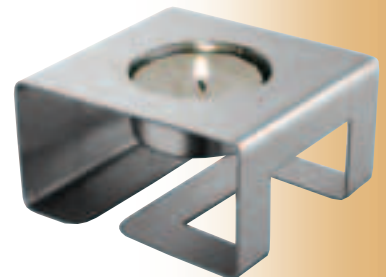

**Oval Candle Holder**  
OCH - 1000 - H 90 mm

**Votive Holder**  
VH - 4242

**T - Light Holder**  
TLS - 4343

**Candle Stand**  
CS - 4336 - H 145 mm  
CS - 4337 - H 170 mm  
CS - 4338 - H 195 mm

**T - Light Holder**  
TLS - 1212

**Candle Holder**  
CH - 006 - 6"  
CH - 007 - 7"  
CH - 008 - 8"

**Oval T - Light**  
OCH - 3000

**Candle Extinguisher**  
CE - 1565 - L 195 mm H 55 mm

**Oval T - Light**  
OCH - 2000

**Rect. T Light Holder**  
TLS- 1414 - 75 x 75 x 45 mm

**Flower Vase**  
FV - 0550 - H 200 mm

**Flower Vase**  
FV - 0560 - H 200 mm

**Flower Vase**  
FV - 666 - H 220 mm

**Bud Vase Hexagonal**  
BV - 660 - L 45 x W 25 x H 195 mm

**Bud Vase**  
BV - 292 - 46 x 46 x 133 mm

**Flower Vase**  
FV - 777 - H 365 mm

**Flower Vase**  
FV - 0640H - L 177 x 72 mm H 125 mm

**Flower Vase**  
FV - 555 - H 130 mm

**Flower Vase With Etching**  
FV 885 (S)  
FV 886 (M)  
FV 887 (L)

SP - 2131BL - 30 x 30 x 75 mm  
 SS - 0556BL - 80 x 65 x 47 mm  
 SS - 0557BL - 50 x 50 x 75 mm  
 SS - 0558BL - Ø 50 H 70 mm  
 BV - 292BL - Base 45 x 45 H 133 mm  
 BS - 0550BL - 50 x 50 x 135 mm