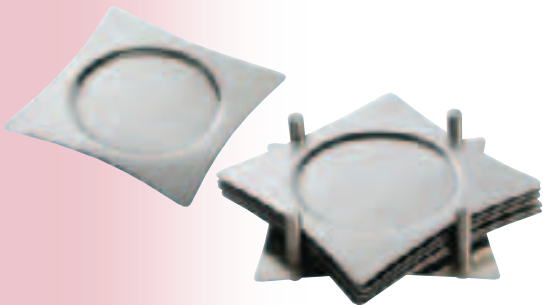

Coaster
CT 1417